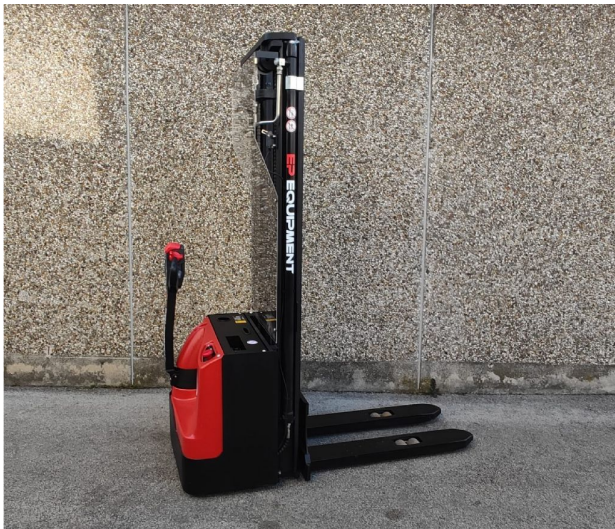

EP WSA 161 NEUMASCHINE

Tragkraft: 1600 kg
Masttyp: Triplex
Hubhöhe: 4800 mm
Bauhöhe: 2115 mm
Freihub: 1730 mm
Baujahr: 2024
Antriebsart: Elektro
Tech. Zustand: Neu
Optischer Zustand: Neu

Com Nr.: G-WSA4800

Anbaugeräte:

Sonderausstattung:

Preis auf Anfrage

Zwischenverkauf vorbehalten

K-Trucks GmbH
Tumringer Str. 276
D-79539 Lörrach

Tel.: +49 (0) 7621 15749-10
Fax: +49 (0) 7621 15749-33
www.k-trucks.de

Geschäftsführung:
Caroline Koritnik-Meier
info@k-trucks.de

Reklamation nur innerhalb 8 Tagen nach erbrachter Leistung. Für alle Maschinen, Ersatzteile und Waren gelten die Garantiebestimmungen der Hersteller. Die Ware bleibt bis zur vollständigen Bezahlung unser Eigentum. Gerichtsstand und Erfüllungsort ist Lörrach, D.